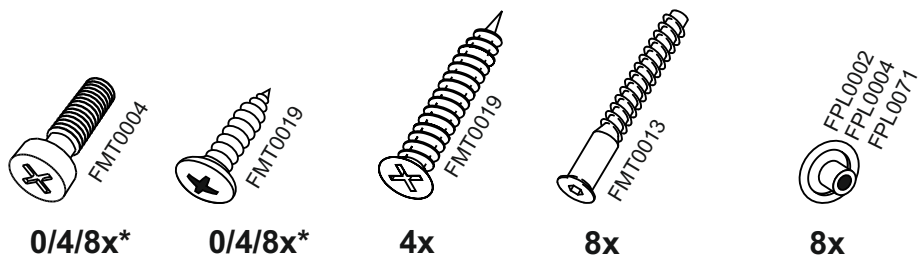

VB150 VB200 V250 V300 V350

V400

V450

V500

V600

V700

V800

13

* - указано в детализовке

* - see in specification

В мебельном наборе могут быть конструктивные изменения, не ухудшающие качество изделия, но не указанные в данной инструкции.

In furniture KIT, there may be changes, not specified in this manual, which don't deteriorate the quality of the produkt.

№	code	a*b	module											
			↗	↘	↖	↙	↕	↔	↔	↔	↔	↔	↔	
①	V300.01	716*298	2	2	2	2	2	2	2	2	2	2	2	
	VB150.02	118*298	2											
	VB200.01	168*298		2										
	V250.01	218*298			2									
	V300.02	268*298				2								
	V350.01	318*298					2							
②	V400.01	368*298						2						
	V450.01	418*298							2					
	V500.01	468*298								2				
	V600.01	568*298									2			
	V700.01	668*298										2		
	V800.01	768*298											2	
	VB150.03	118*290	1											
	VB200.02	168*290		1										
	V250.02	218*290			1									
	V300.03	268*290				1								
	V350.02	318*290					1							
③	V400.02	368*290						1						
	V450.02	418*290							1					
	V500.02	468*290								1				
	V600.02	568*290									1			
	V700.02	668*290										1		
	V800.02	768*290											1	
	VB150.04	715*145	1											
	VB200.03	715*195		1										
	V250.03	715*247			1					2				
④	V300.04	715*297				1					2			
	V350.03	715*347					1					2		
	V400.03	715*197						2						
	V450.03	715*222							2					
	V800.03	715*395											2	
⑤	V400.04	682 mm							1	1	1	1	1	
			furniture											
	FMT0009		12	12	18	18	18	18	18	18	21	21	21	
	FMT0004		0	0	4	4	4	4	4	4	8	8	8	
	FMT0016		0	0	4	4	4	4	4	4	8	8	8	
	FPO004		0	0	2	2	2	2	2	2	4	4	4	
	FPL0010/11/70		16	16	12	12	12	12	12	12	8	8	8	